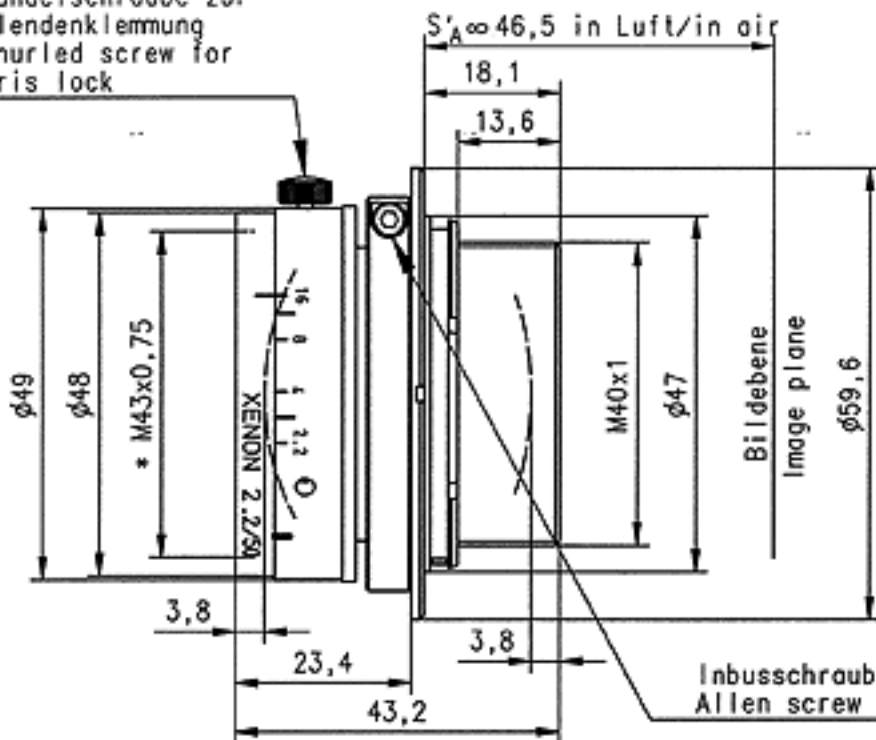

Rändelschraube zur  
Blendenklemmung  
Knurled screw for  
iris lock

\* - Filtergewinde  
(filter thread)

Xenon 2,2/50-0002  
NIKON