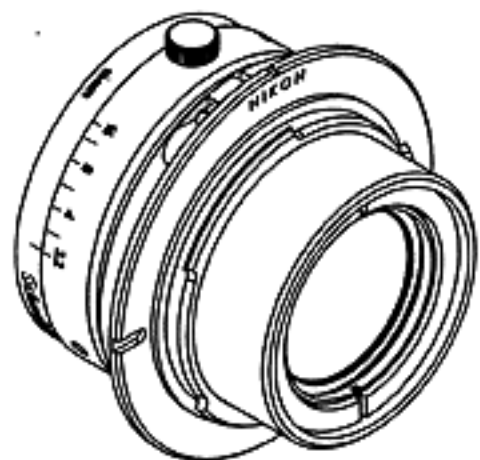

Rändelschraube zur  
Blendenklemmung  
Knurled screw for  
iris lock

\* - Filtergewinde  
(filter thread)

Xenon 2,2/50-0002  
NIKON